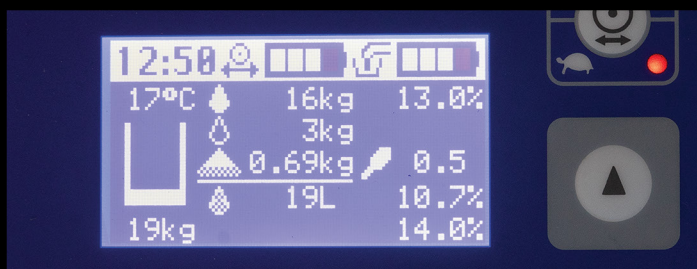

SMART-MIX (TILVALG)

Oplyser mængde af mælkepulver og evt. vand, der skal tilsættes for at opnå ønsket mælkeblending.

Tankmåler

Angiver aktuel mælkemængde i tanken på skærmen.