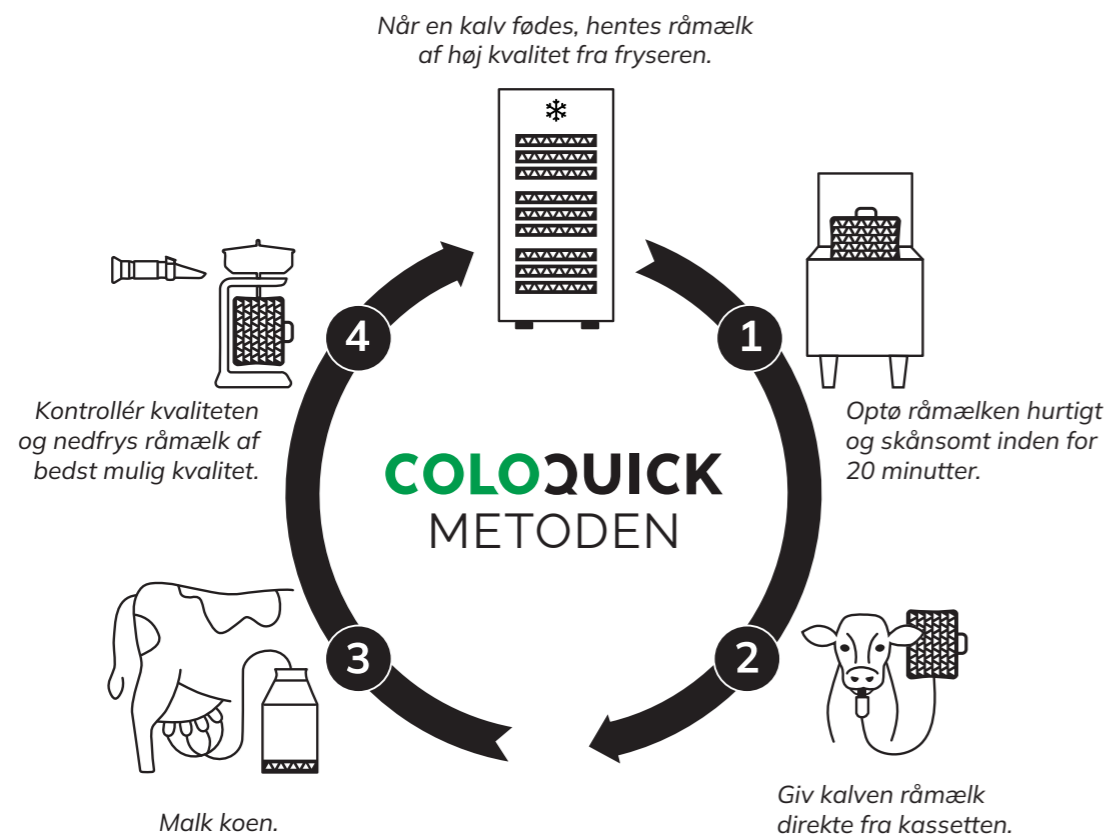

EN GOD START VARER HELE LIVET

Den nyfødte kalv er grundlaget for din fremtidige produktion. Kalven fødes uden immunforsvar og er afhængig af antistoffer fra råmælken – jo flere antistoffer kalven får, desto stærkere bliver dens modstandskraft og evne til at udnytte sit medfødte potentiale.

Optimalt råmælksmanagement giver færre sygdomme, bedre trivsel og højere tilvækst. Derfor handler råmælksmanagement ikke kun om rutiner, men om sunderne kalve og bedre økonomi.